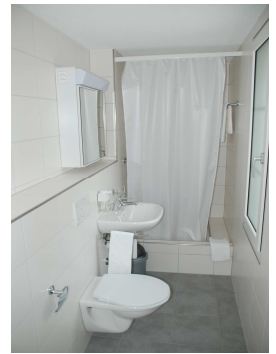

Pension z. Wilhelm Tell

Möblierte Studios in der Pension z. Wilhelm Tell,
Gähwilerstrasse 2, CH-9533 Kirchberg

Zimmer

Küchennische

Nasszelle

- **Variante 1 – mit wöchentlicher Reinigung: Fr. 1'020.- pro Monat (Fr. 34.- pro Tag)**
- Möbliertes Zimmer mit Bett, Matratze, Kopfkissen, Decke, Tisch, Stuhl, Kleiderschrank, TV-Gerät.
- Küchennische mit Geschirr und Kühlschrank.
- Dusche, WC und Lavabo.
- Parkplatz beim Haus oder Hotel Toggenburgerhof.
- Bett- und Frottierwäsche.
- Wöchentliche Reinigung von Zimmer, WC und Dusche sowie Frottier- und Bettwäsche.
- Wasser, Abwasser, Strom, Heizung, TV-Anschluss, W-LAN (mit Code) und Abfallentsorgung sind im Preis inbegriffen.
- Wird das Studio von 2 Personen bewohnt, erhöht sich die Miete im Monat um Fr. 80.00. Zusätzliches Bett, Matratze, Kopfkissen, Decke sowie erhöhter Strom- und Wasserbedarf.

- **Variante 2 – ohne wöchentlicher Reinigung: Fr. 770.- pro Monat (Fr. 26.- pro Tag)**
- Möbliertes Zimmer mit Bett, Matratze, Kopfkissen, Decke, Tisch, Stuhl, Kleiderschrank, TV-Gerät.
- Küchennische mit Geschirr und Kühlschrank.
- Dusche, WC und Lavabo.
- Parkplatz beim Haus oder Hotel Toggenburgerhof.
- Wasser, Abwasser, Strom, Heizung, TV-Anschluss, W-LAN (mit Code) und Abfallentsorgung sind im Preis inbegriffen.
- Wird das Studio von 2 Personen bewohnt, erhöht sich die Miete im Monat um Fr. 80.00. Zusätzliches Bett, Matratze, Kopfkissen, Decke sowie erhöhter Strom- und Wasserbedarf.
- Für die Schlussreinigung wird pauschal Fr. 70.- in Rechnung gestellt.